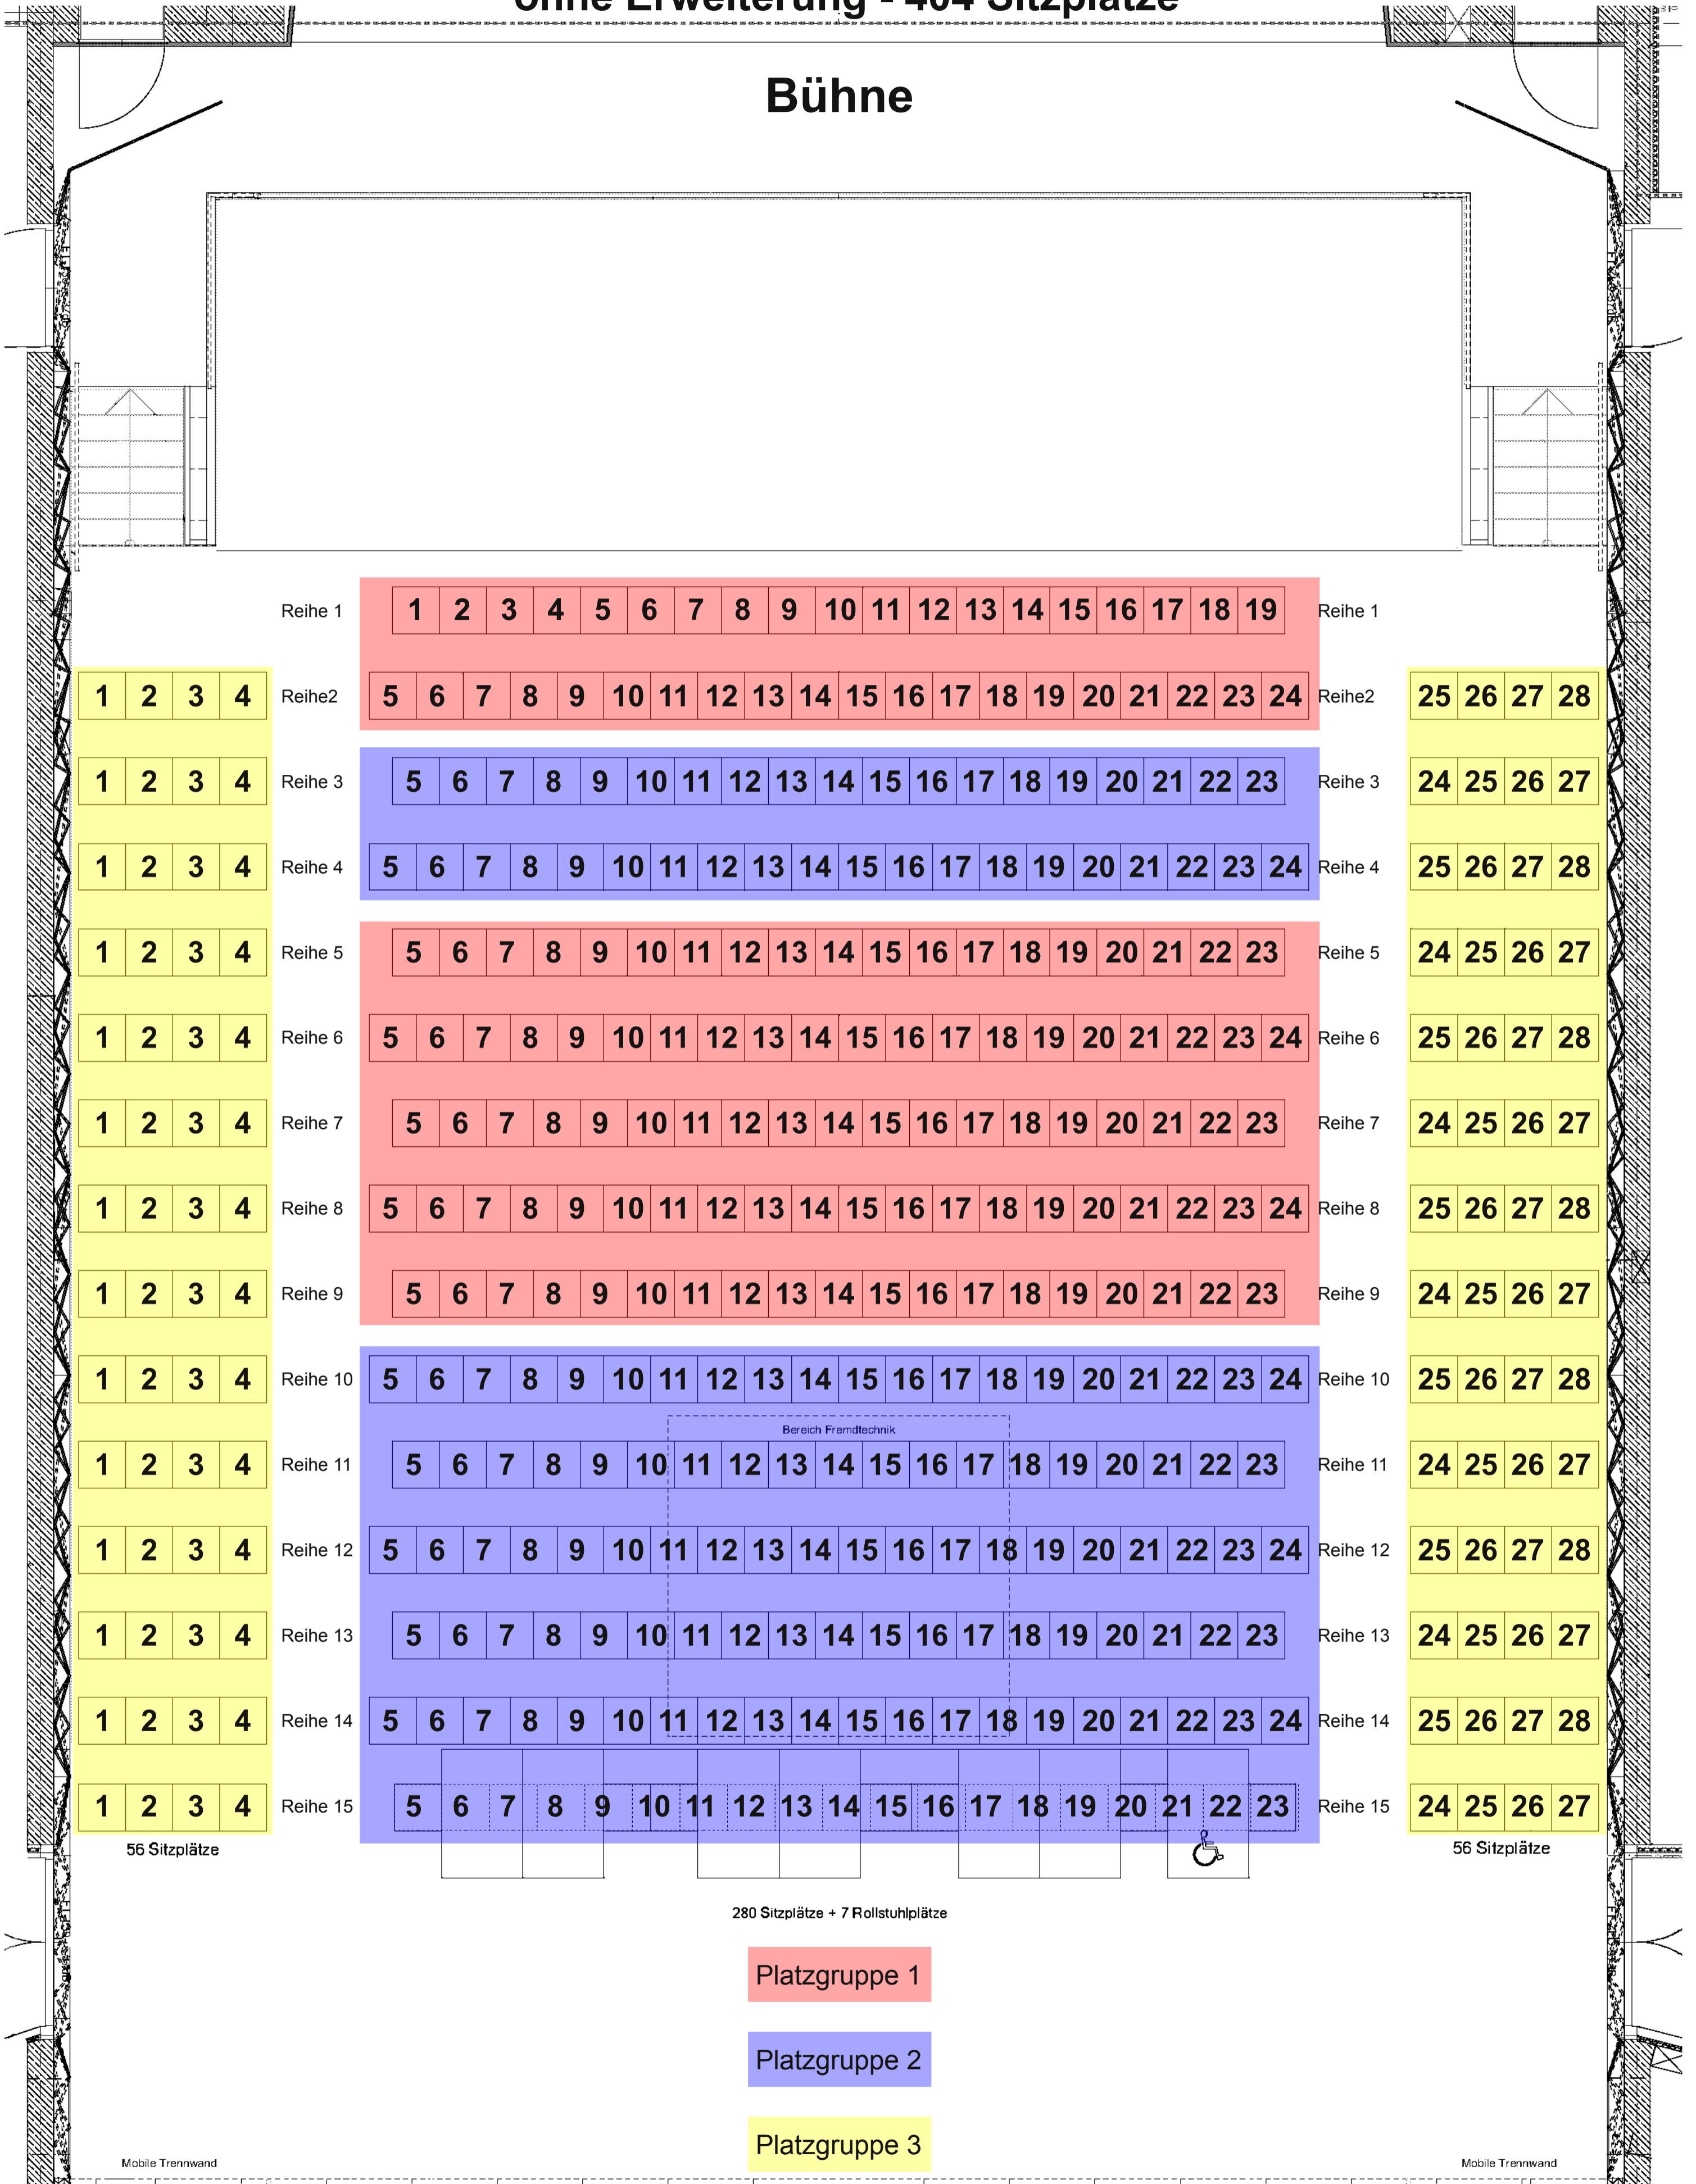

Großer Saal - Parkett, Reihenbestuhlung, ohne Orchestergraben, ohne Erweiterung - 404 Sitzplätze

Bühne

Großer Saal - Rang

96 Sitzplätze

Platzgruppe 1

Platzgruppe 2

Platzgruppe 3