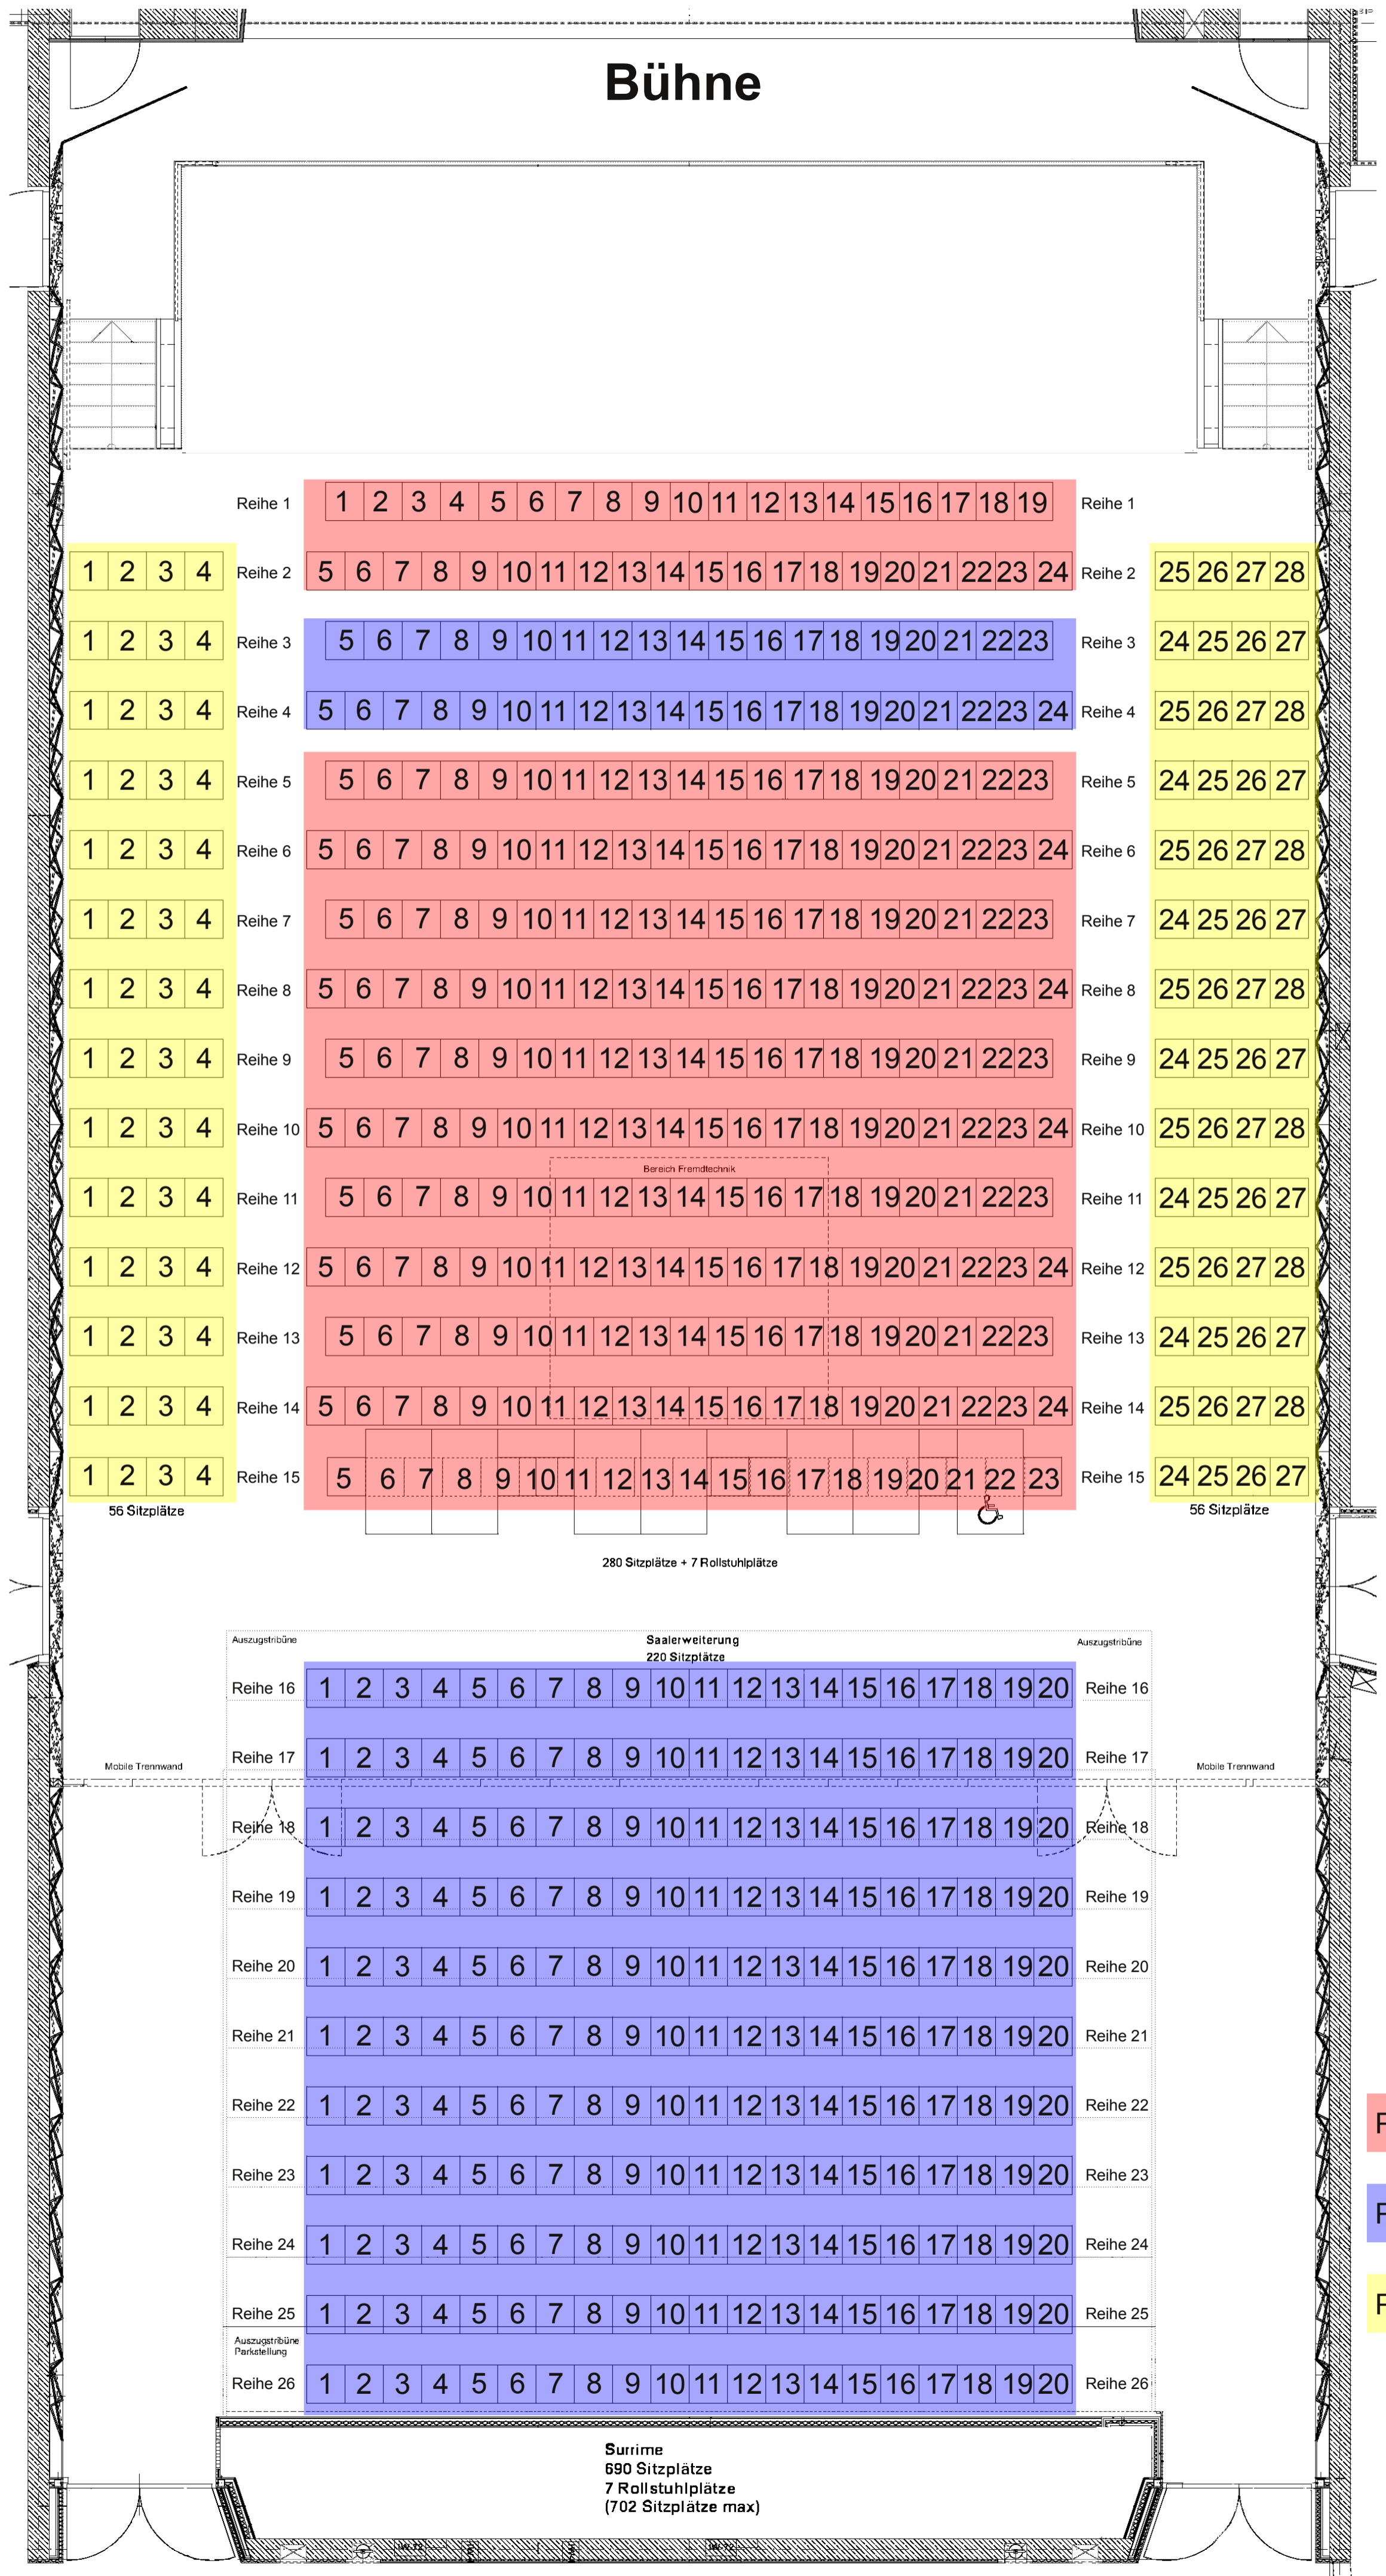

Großer Saal - Parkett, Reihenbestuhlung, ohne Orchestergraben,  
mit Erweiterung - 624 Sitzplätze

Platzgruppe 1

Platzgruppe 2

Platzgruppe 3

# Großer Saal - Rang

96 Sitzplätze

Platzgruppe 1

Platzgruppe 2

Platzgruppe 3