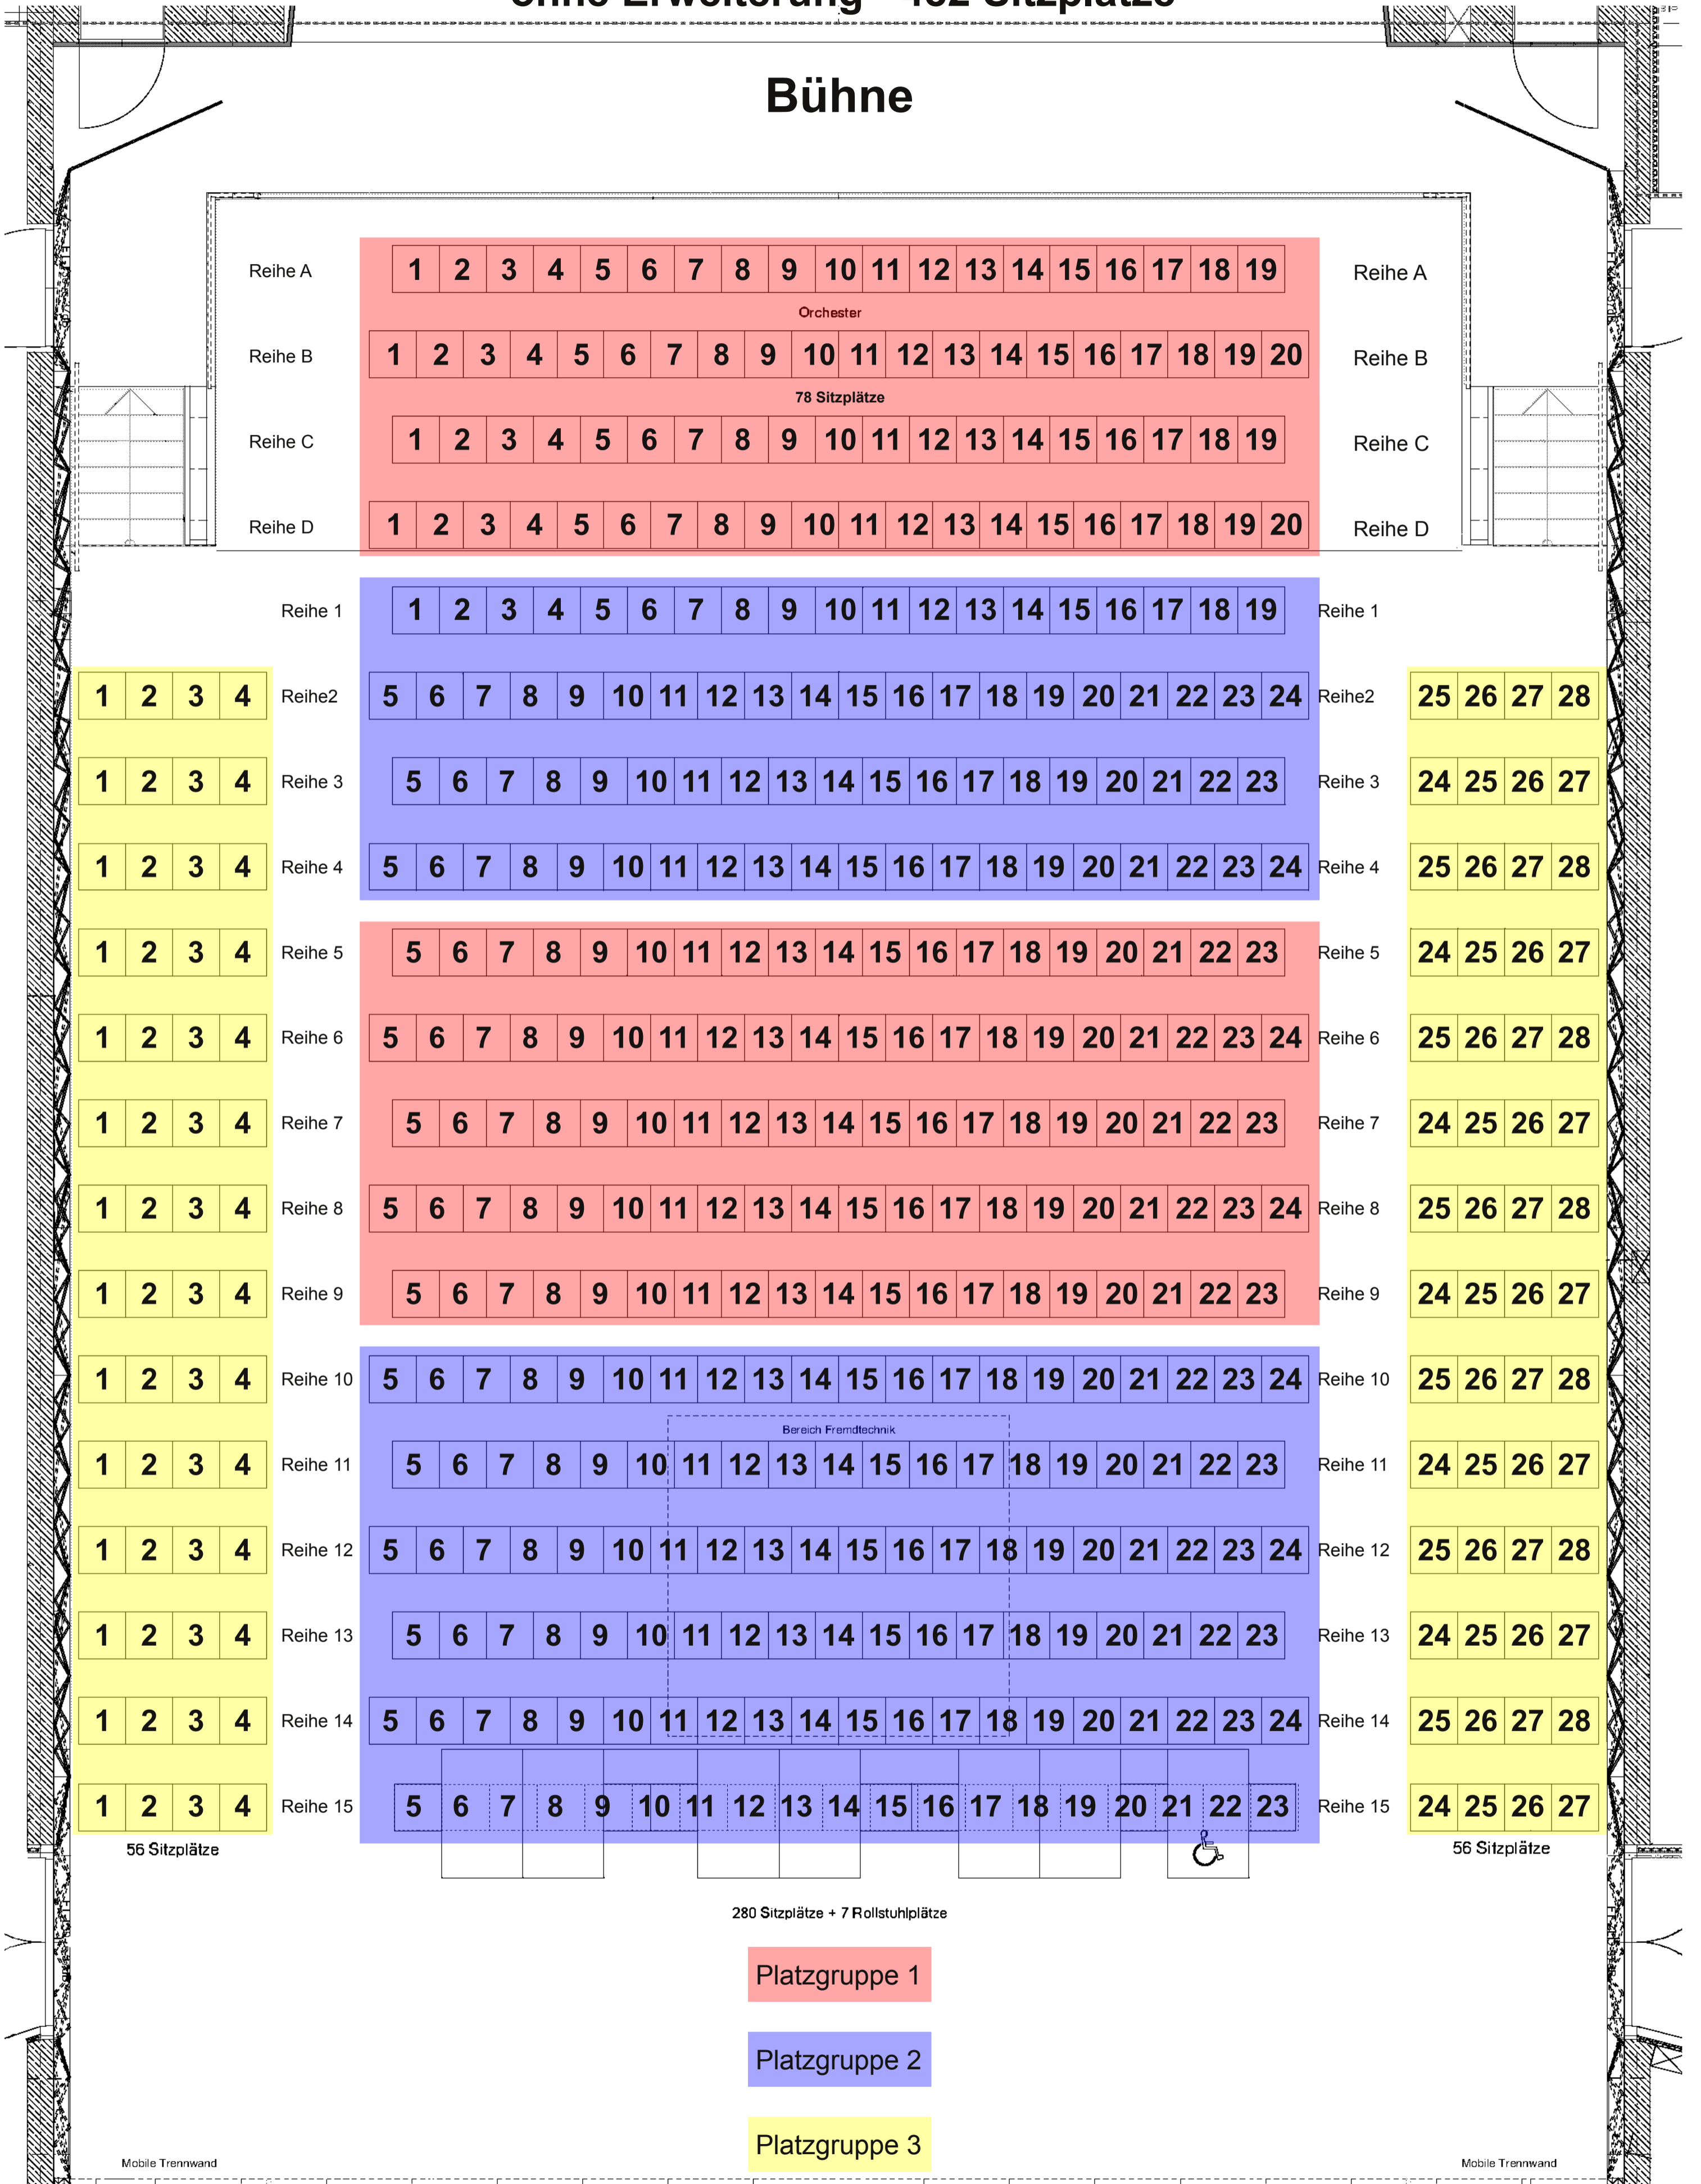

Großer Saal - Parkett, Reihenbestuhlung, mit Orchestergraben, ohne Erweiterung - 482 Sitzplätze

Bühne

Großer Saal - Rang

96 Sitzplätze

Platzgruppe 1

Platzgruppe 2

Platzgruppe 3